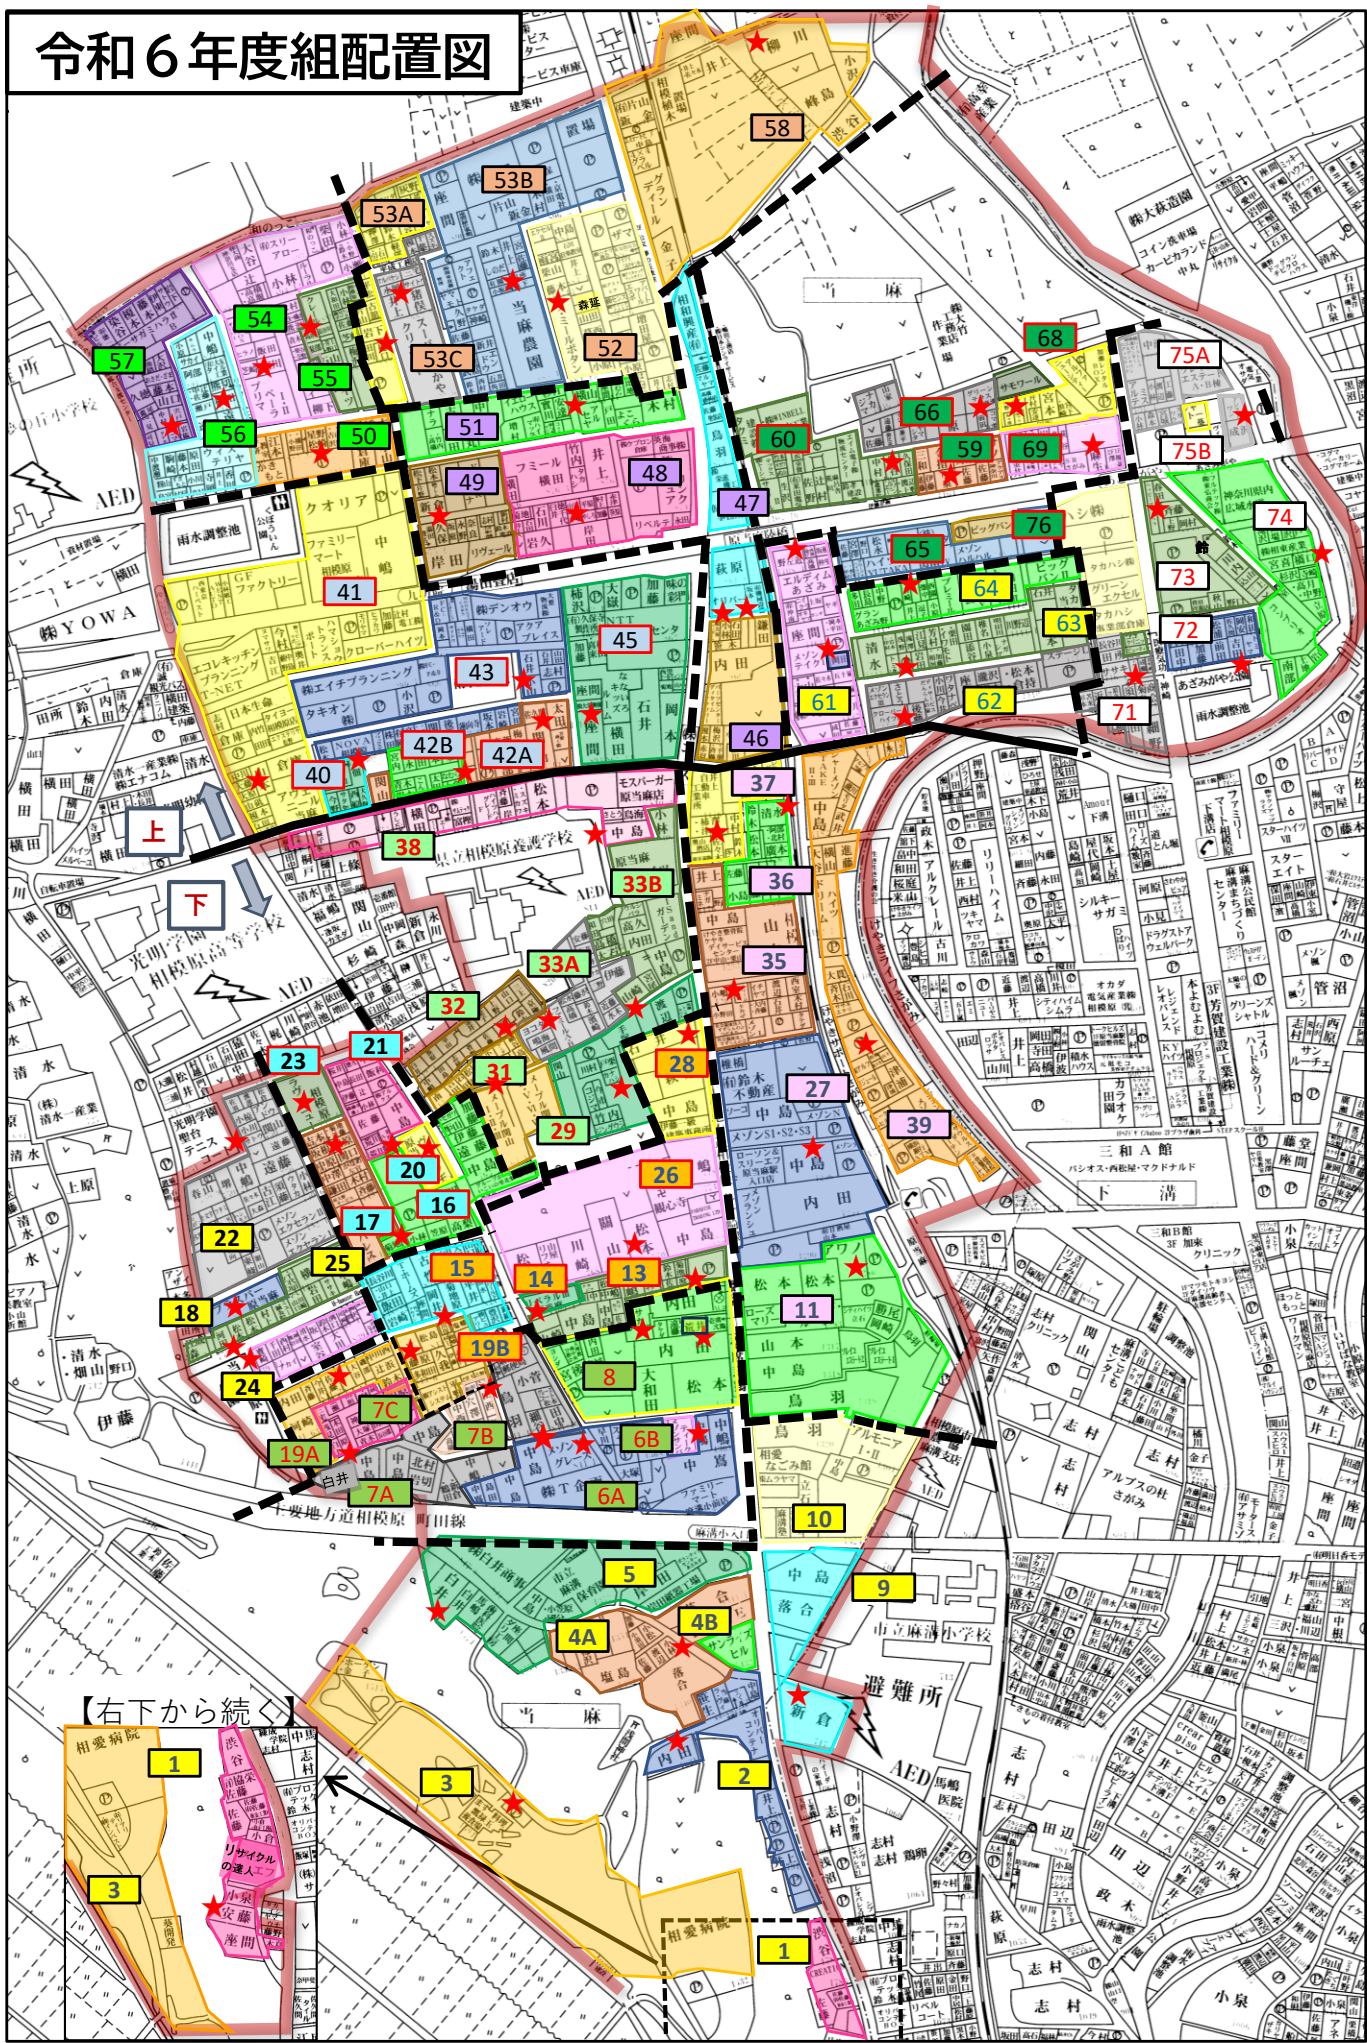

令和6年度組配置図

【右下から続く】

相愛病院
1
3
リサイクルの達人
小泉交藤
座間

3

2

1

避難所

1