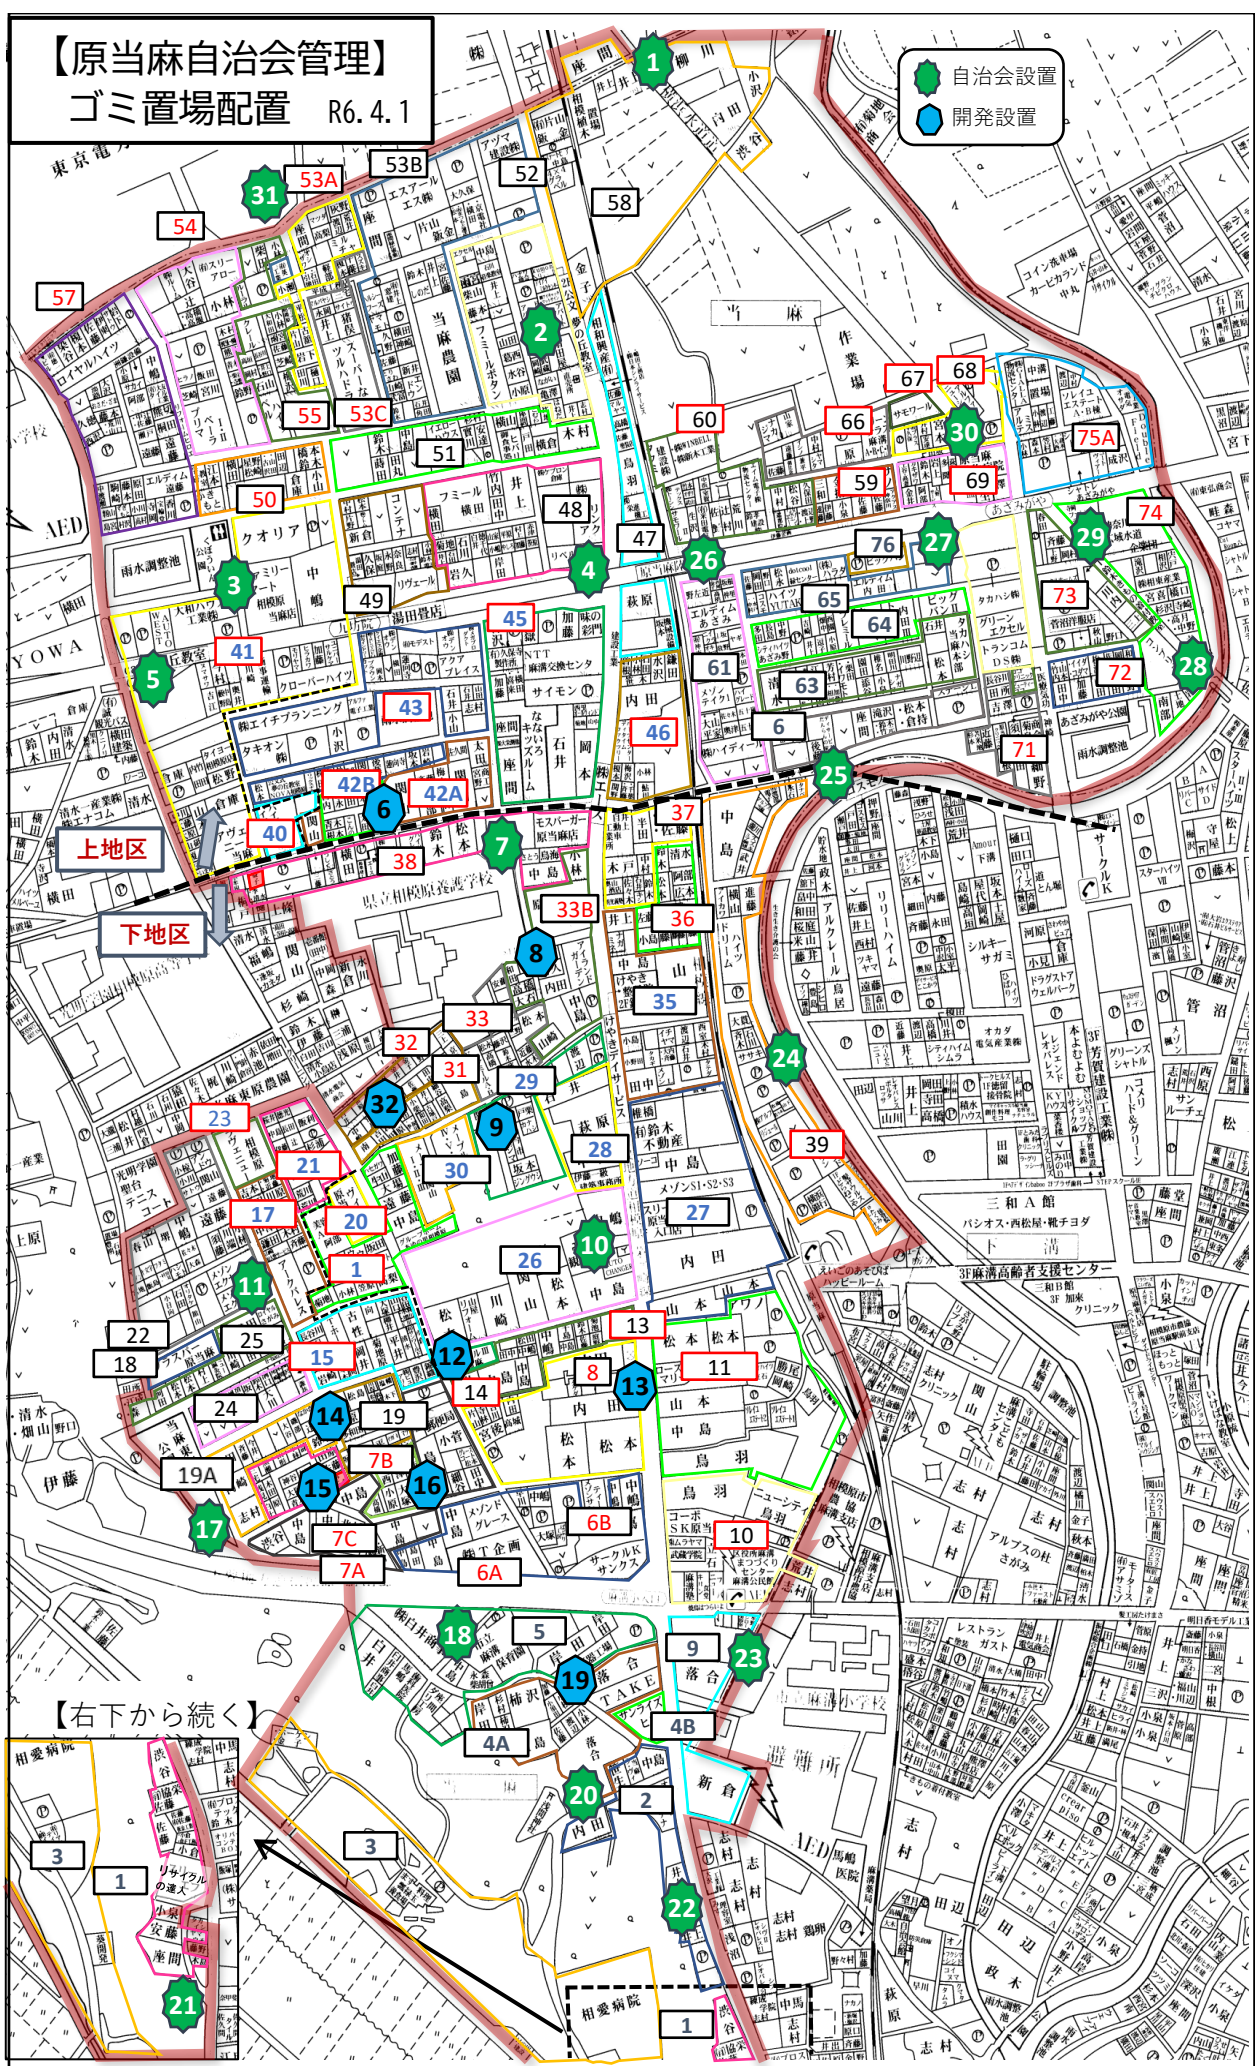

【原当麻自治会管理】
ゴミ置場配置 R6.4.1

自治会設置
開発設置

【右下から続く】